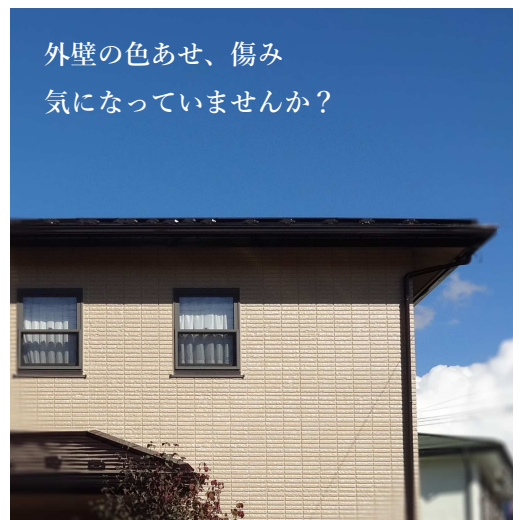

①10:00 ②11:30 ③13:00 ④14:30 ⑤16:00

雨天でも開催します

New Normal

仕事も遊びも“おうち時間”が多くなった今、『新しい暮らし方』で不便に感じていることはありませんか？おうち時間を安心・快適に変えるリフォームは、今だけでなく将来もきっと家族みんなのライフスタイルをサポートすることでしょう。

22% Off

触らないから汚れない 節水・省エネ

<キッチン用タッチレス水栓>
ナビッシュハンズフリー
本体価格・定価 108,900 円を
84,400 円 (税込)

28% Off

押入れが快適なワークスペース兼収納に変身

<システム収納> ヴィータスパネル
テレワーク、家事等自分専用の空間をカスタマイズ

外壁の色あせ、傷み 気になっていませんか？

<外壁塗装>

エスケープレミアムシリコン
延床面積 30 坪のお家の平均的な
外壁面積 165 ㎡の場合

586,000 円 (税込)

※高圧洗浄・足場費用込み。
※屋根・軒天・樋・庇は別途
お見積り致します。
※塗装はLIXIL商品
ではありません。