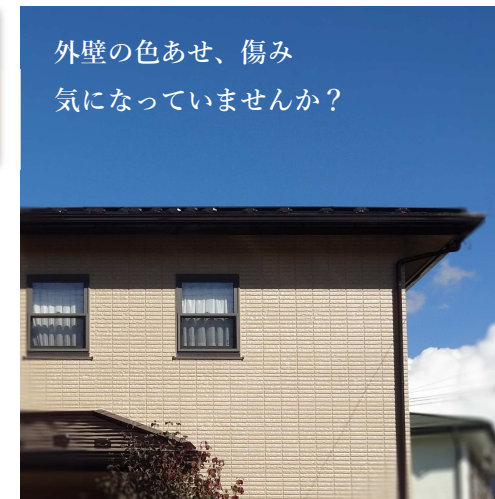

リフォーム応援キャッシュバックキャンペーン中!

※キャッシュバックキャンペーンはLIXILの対象商品に限ります

家族でバーベキューをしたり、プライベートな趣味の部屋にしてもいい。自由な発想で使い方を換えられるガーデンルームがあったら、自宅で出来ることが増えておうち時間がもっともっと楽しくなる！！

<ガーデンルームセット>

- ・ガーデンルーム GF(1.5間×6尺)
- ・樹ら楽ステージ(2.5間×8尺)

本体価格・定価 1,374,360 円を

948,300 円 (税別)

※画像はイメージです

外壁の色あせ、傷み
気になっていませんか？

<外壁塗装>

エスケーププレミアムシリコン
延床面積 30 坪のお家の平均的な
外壁面積 165 m²の場合

533,000 円 (税別)

※高圧洗浄・足場費用込み。
※屋根・軒天・樋・庇は別途お
見積り致します。
※塗装は LIXIL 商品ではありま
せん。