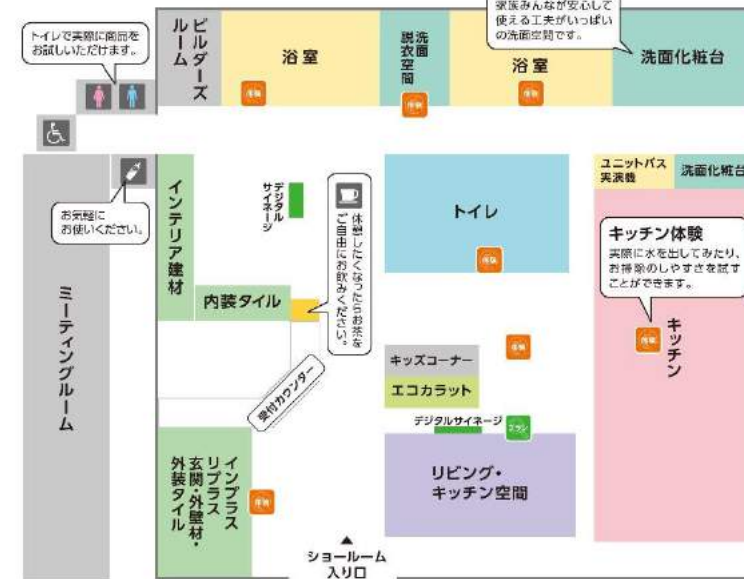

191,900 円 (税別)

断熱内窓サッシ

50% Off

内窓インプラス (全サイズ)
本体価格・定価より

50% Off (税別)

LIXIL 松本ショールームフロアマップ

マップ上にこのマークがついている場所では、商品の機能を実際にお試しいただけます。
簡単な操作で、自分にぴったりのプランを探せます。カラーシミュレーションもでき、おおよその価格も確認できます。

お見積り特典 |

当日見積り依頼をされたお客様に1,000円分のQUOカードをプレゼント。

ご来場特典 |

ご来場の記念にステキなプレゼントを差し上げます。(数に限りがあります、予めご了承ください)

Access LIXIL 松本ショールーム
松本市村井町南 2-10-4

※取付費、既存解体・処分費、電気設備・水道設備工事費は別途となります ※画像はイメージです
※広告に記載の特別価格の適応は2019年9月30日までの納品に限らせていただきます